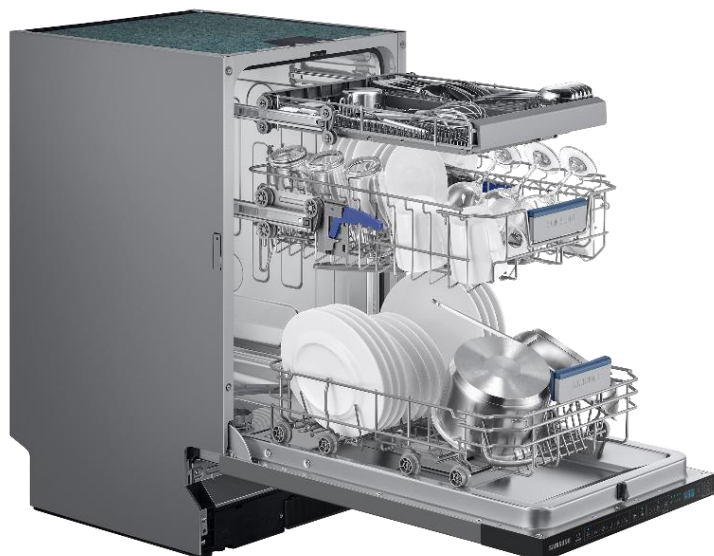

DW50DG450B00ET

Zmywarka do zabudowy 45 cm

D

Seria DW4000RM

Cechy Główne

- ▶ Typ: do pełnej zabudowy
- ▶ Pojemność: 10 kompletów
- ▶ Ukryty dotykowy panel sterowania z wyświetlaczem LED w kolorze błękitnym
- ▶ 6 programów: Intensywny, Automatyczny, Eko, Szybki (mycie 20min), Ekspresowy (mycie + suszenie 60min), Delikatny
- ▶ 1/2 załadunku - możliwość zmywania w jednym koszu przy mniejszym zużyciu wody (wybór: górny lub dolny kosz)
- ▶ Automatyczne otwieranie drzwi - po zakończeniu pracy zmywarki drzwi otwierają się, co umożliwia ujęcie pary zapewniając szybsze suszenie
- ▶ Światelko InfoLight - informujące o zakończeniu cyklu zmywania
- ▶ Regulacja wysokości górnego kosza
- ▶ Poziom głośności: 44 dB(A)

- ▶ Kod produktu: DW50DG450B00ET
- ▶ EAN: 8806095651323
- ▶ Wymiary (WxSxG): 815 x 448 x 550 mm
- ▶ Waga: 41.5 kg
- ▶ Zużycie energii: 0.674 kWh / cykl
- ▶ Zużycie wody: 9 l / cykl
- ▶ Klasa głośności: B

SAMSUNG

DW50DG450B00ET

Zmywarka do zabudowy 45 cm

D

Seria DW4000RM

► **Auto Open** - Twoje naczynia będą suche i błyszczące bez konieczności ręcznego uchylania drzwiczek zmywarki po zakończeniu zmywania. Funkcja Auto Open zrobi to za Ciebie! Gdy proces zmywania, płukania i suszenia dobiegnie końca drzwiczki automatycznie uchylą się na szerokość 10 cm i umożliwią odprowadzenie pary.

SAMSUNG

DW50DG450B00ET

Zmywarka do zabudowy 45 cm

D

Seria DW4000RM

► **Wygoda użytkowania dzięki funkcji połowy załadunku** - gdy potrzebujesz umyć mniejszą ilość naczyń, skorzystaj z opcji połowy załadunku, która pozwoli na zaoszczędzenie energii, wody i czasu.