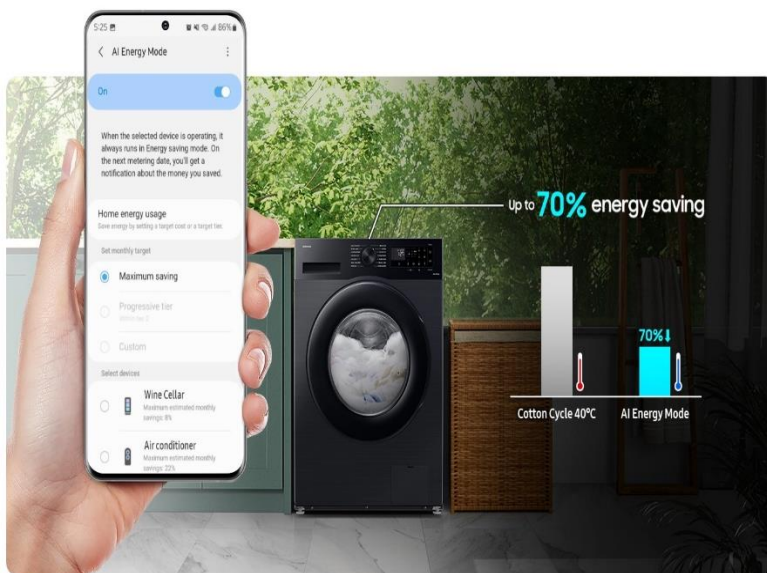

WW80CGC04DTE

A

Pralka EcoBubble™

Cechy Główne

- ▶ Pojemność bębna: 8kg
- ▶ Unikalne technologie: EcoBubble™
- ▶ Silnik Digital Inverter –20 lat gwarancji
- ▶ Obroty wirowania: 1400 obr./min
- ▶ Klasa efektywności energetycznej A
- ▶ Połączenie z aplikacją SmartThing
- ▶ AI Energy Mode- do 70% oszczędności energii
- ▶ Bęben Diamond-zapobieganie niszczeniu tkanin
- ▶ Zestaw 14 programów (Eco 40-60, Program Mix, Higieniczna para, Pranie szybkie '15, Delikatne, Czyszczenie bębna)
- ▶ Czyszczenie Bębna -Higienicznie czyste wnętrze bębna bez konieczności użycia detergentów
- ▶ Szuflada StayClean-Brak osadów i pozostałości środków do prania w szufladzie na detergentu

SAMSUNG

* Dostępne na urządzeniach z systemem Android i iOS. Wymagane jest połączenie Wi-Fi.

WW80CGC04DTE

A

Pralka EcoBubble™

Wbudowane Wi-Fi

- ▶ Ciesz się wydajnym, bezproblemowym praniem za pomocą aplikacji SmartThings*, która pomaga zarządzać zużyciem energii. A jeśli masz pasującą suszarkę, odpowiedni cykl suszenia jest sugerowany po praniu po naciśnięciu przycisku Auto Cycle Link na suszarce**.

AI Energy Mode

- ▶ Monitoruj i zmniejszaj zużycie energii przez pralkę. Tryb AI Energy umożliwia sprawdzenie zużycia energii i oszacowanie rachunków za prąd. W przypadku trybów, które działają z AI Energy***, zmniejsza on zużycie energii nawet o 70%****, wykorzystując Ecobubble™ do prania w chłodnej wodzie zamiast ciepłej i wydłużając czas trwania cyklu.

Inne:

- ▶ Kod produktu: WW80CGC04DTEEO
- ▶ EAN: 8806095210384
- ▶ Wymiary (SxWxG): 600 x 850 x 550 mm
- ▶ Waga: 65 kg

Dostępne na urządzeniach z systemem Android i iOS. Wymagane jest połączenie Wi-Fi i konto Samsung
**Funkcja Auto Cycle Link jest dostępna tylko wtedy, gdy jest aktywowana w aplikacji SmartThings, a pralka i suszarka są sparowane i połączone z siecią Wi-Fi.