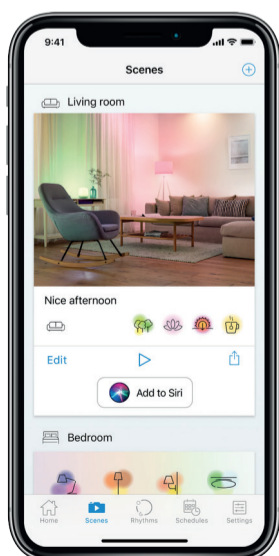

**PHILIPS**

Smart LED

Connected by WiZ

# Przełącz się! Inteligentne oświetlenie LED

Connected by

**WiZ**

ZAINSTALUJ APLIKACJĘ  
WIZ NA TELEFONIE

Dowiedz się więcej