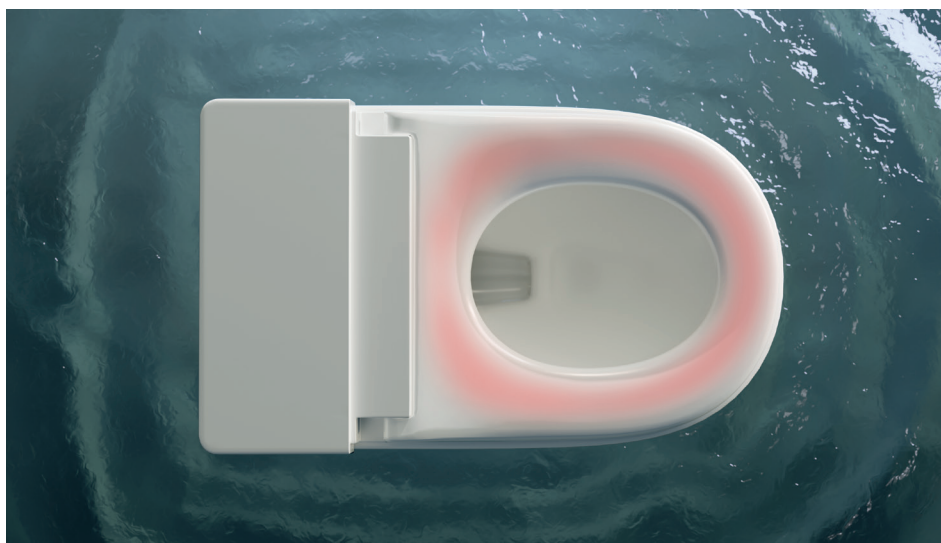

In-Wash®

Dara

Osobisty rytuał czystości

Roca

Osobisty rytuał czystości

In-Wash® Dara to nowy wymiar codziennej higieny – inteligentna, intuicyjna i zaprojektowana z myślą o Tobie. Łączy nowoczesny design z zaawansowaną technologią, oferując komfort, czystość i prostotę użytkowania.

mycia wzbogacone są o mycie oscylacyjne i pulsacyjne, dla jeszcze większej efektywności.

Suszenie jest podstawową cechą inteligentnych toalet, zaprojektowaną w celu zwiększenia uczucia świeżości. In-Wash® Dara oferuje wydajne i delikatne suszenie z możliwością wyboru spośród pięciu poziomów temperatury – dla komfortu dopasowanego do Twoich potrzeb.

Zaawansowana czystość

Efektywne i ekonomiczne spłukiwanie

Poza higieną osobistą, inteligentne toalety oferują innowacyjne rozwiązania zwiększające ogólną czystość i wygodę użytkownika w łazience.

In-Wash® Dara wykorzystuje bezkońnicową technologię Roca Rimless®, eliminującą ukryte zakamarki, w których może gromadzić się brud. Innowacyjny system dystrybucji wody zapewnia

silne, równomierne spłukiwanie dla lepszej higieny, ograniczenia rozprysków i łatwiejszego czyszczenia.

Zyskujesz nie tylko perfekcyjną higienę, ale także realne oszczędności. Wydajne spłukiwanie zużywa zaledwie 4,5/3 litra wody, co przekłada się na niższe rachunki i bardziej ekologiczne użytkowanie toalety każdego dnia.