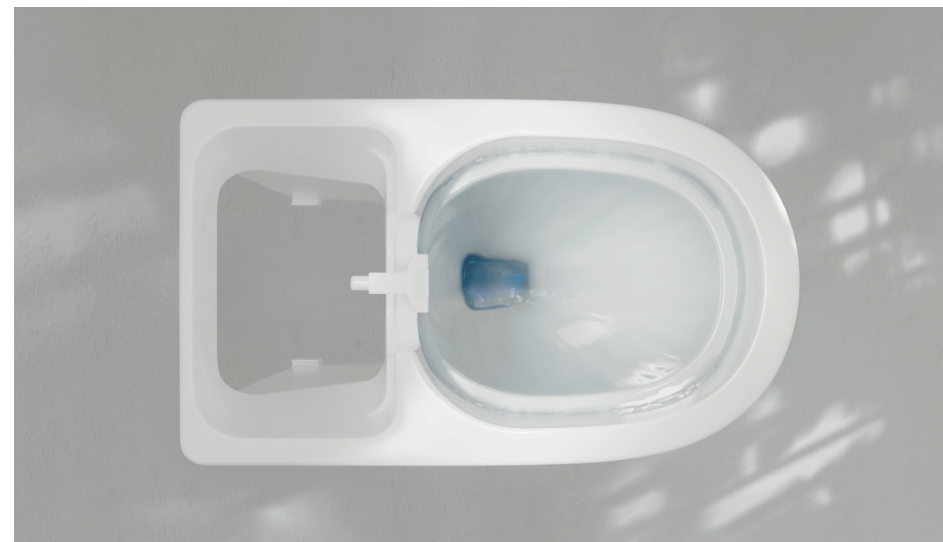

In-Wash® Dara

In-Wash® Dara redefiniuje codzienną higienę. Wyjątkowo intuicyjny i łatwy w obsłudze pilot steruje wszystkimi funkcjami toalety w sposób zapewniający pełną kontrolę i wygodę. Toaleta łączy zaawansowane technologie z minimalistycznym, eleganckim designem, który doskonale dopełnia nowoczesne wnętrza.

In-Wash® Dara

Czysta precyzja

Inteligentne mycie i suszenie dla pełnej higieny

Poczuj nową jakość higieny – perfekcyjne czyszczenie i suszenie w jednym urządzeniu.

Dzięki technologii AirTech, która miesza wodę z powietrzem, In-Wash® Dara sprawia, że codzienne rytuały pielęgnacyjne stają się bardziej komfortowe i skuteczne. Specjalnie zaprojektowana dysza zapewnia precyzyjne mycie tylne i damskie. Dodatkowo funkcje

mycia wzbogacone są o mycie oscylacyjne i pulsacyjne, dla jeszcze większej efektywności.

Suszenie jest podstawową cechą inteligentnych toalet, zaprojektowaną w celu zwiększenia uczucia świeżości. In-Wash® Dara oferuje wydajne i delikatne suszenie z możliwością wyboru spośród pięciu poziomów temperatury – dla komfortu dopasowanego do Twoich potrzeb.

Zaawansowana czystość

Efektywne i ekonomiczne spłukiwanie

Poza higieną osobistą, inteligentne toalety oferują innowacyjne rozwiązania zwiększające ogólną czystość i wygodę użytkownika w łazience.

In-Wash® Dara wykorzystuje bezkońnicową technologię Roca Rimless®, eliminującą ukryte zakamarki, w których może gromadzić się brud. Innowacyjny system dystrybucji wody zapewnia