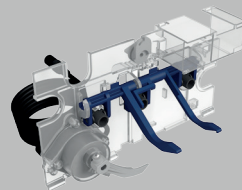

Zestaw do automatycznego spłukiwania (opcjonalnie)

A805084500

Zestaw do automatycznego spłukiwania: umożliwia bezdotykowe (automatyczne) spłukiwanie toalety bez konieczności ręcznego uruchamiania przycisku spłukującego.

Zestaw umożliwia również uruchomienie małego spłukiwania za pomocą czujnika nożnego (ruch nogą pod toaletą).