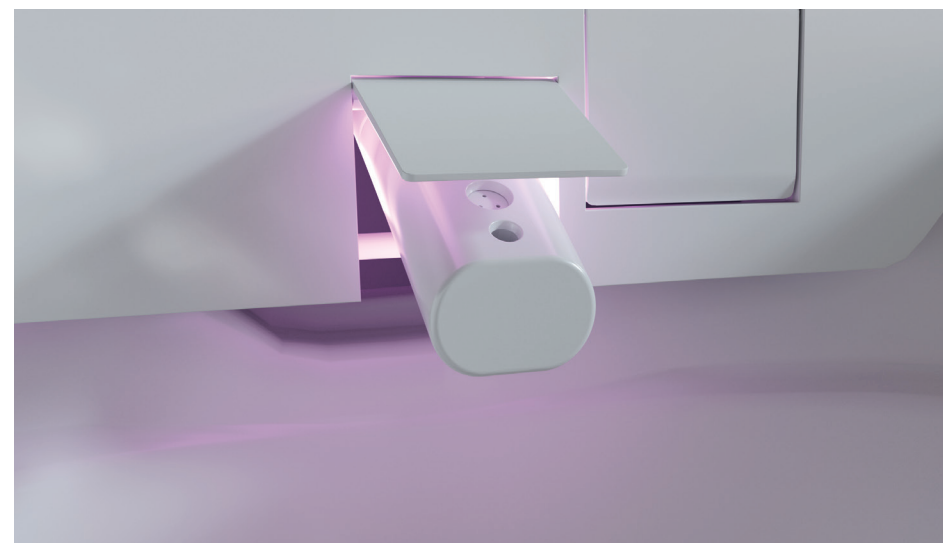

In-Wash®

Dara

Osobisty rytuał czystości

Roca

Osobisty rytuał czystości

In-Wash® Dara to nowy wymiar codziennej higieny – inteligentna, intuicyjna i zaprojektowana z myślą o Tobie. Łączy nowoczesny design z zaawansowaną technologią, oferując komfort, czystość i prostotę użytkowania.

Zaawansowana czystość

Efektywne i ekonomiczne spłukiwanie

Poza higieną osobistą, inteligentne toalety oferują innowacyjne rozwiązania zwiększające ogólną czystość i wygodę użytkownika w łazience.

In-Wash® Dara wykorzystuje bezkońnicową technologię Roca Rimless®, eliminującą ukryte zakamarki, w których może gromadzić się brud. Innowacyjny system dystrybucji wody zapewnia

Nowa definicja komfortu

Subtelne ciepło, które tworzy wyjątkowe doświadczenie

In-Wash® Dara wprowadza nowy poziom codziennego komfortu dzięki podgrzewanemu siedzisku, które utrzymuje równomierną temperaturę na całej swojej powierzchni.

Zoptymalizowane wymiary siedziska zapewniają wyjątkową wygodę użytkowania.

Higiena na poziomie laboratoryjnym

Dysze czyszczone promieniami UV

Przed i po każdym skorzystaniu z funkcji mycia dysza opłukiwana jest wodą dla zapewnienia pełnej higieny. Proces ten wspierany jest przez dodatkową dezynfekcję dyszy światłem UV, która eliminuje 99,99% bakterii (jest znana z sal operacyjnych).