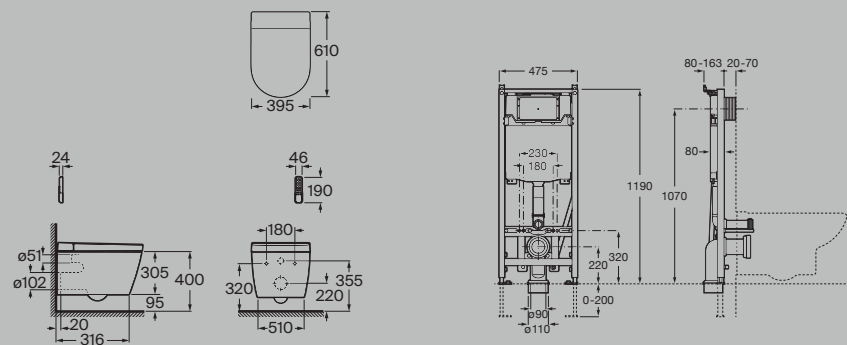

Zestaw umożliwia również uruchomienie małego spłukiwania za pomocą czujnika nożnego (ruch nogą pod toaletą).

Wymiary w mm

Funkcje

Mycie przednie z technologią AirTech

Mycie tylne z technologią AirTech

Suszenie