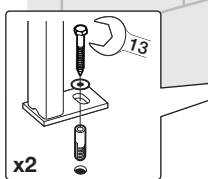

**Roca**

A890060020

A89006002E

 Ø 90 x1	 Ø 110 x1	 x1	 x1
 x1	 x4	 x4	
 x4	 x2	 x4	 x2
 x2			
 x1	 x1	 x1	 x1
 x2	 x2	 x4	 x4
 x2	 x2		

1

2

3

4

5

6

5

6

For installation depth > 95mm

For installation depth < 95mm

7

	<b>P</b>	<b>P</b> bar	MIN. 0,1		MAX. 10	5	
--	----------	-----------------	----------	--	---------	---	--