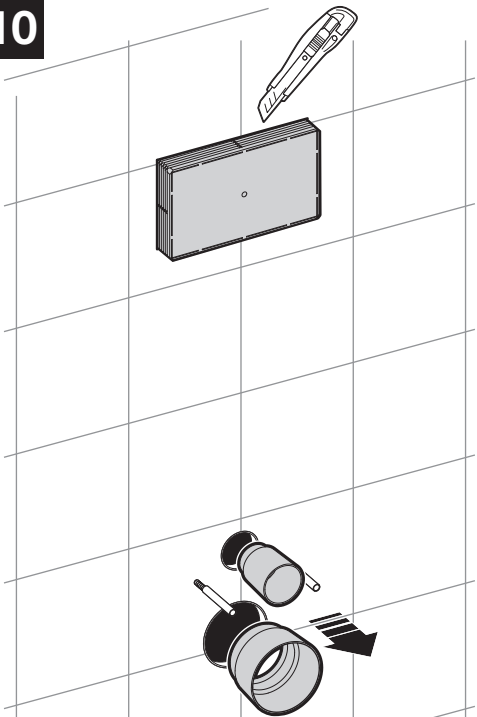

7

	P	P bar	MIN. 0,1		MAX. 10	5	

8

9

10