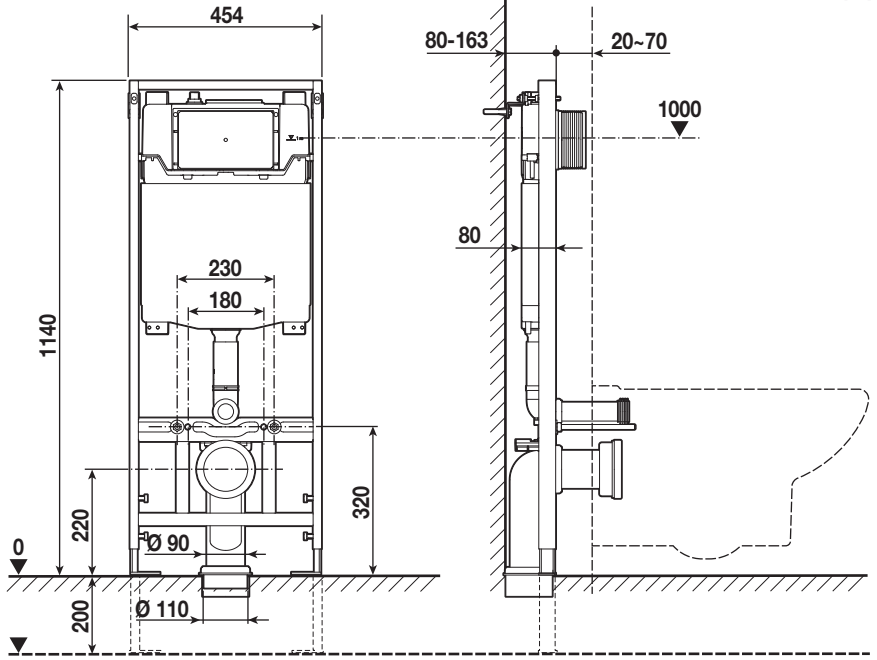

**Roca**

A890060020

A89006002E

 Ø 90 x1	 Ø 110 x1	 x1	 x1
 x1	 x4	 x4	
 x4	 x2	 x4	 x2
 x2			
 x1	 x1	 x1	 x1
 x2	 x2	 x4	 x4
 x2	 x2		

1

2

3

4

5

6

5

6

For installation depth > 95mm

For installation depth < 95mm

7

	<b>P</b>	<b>P</b> bar	MIN. 0,1		MAX. 10	5	
--	----------	-----------------	----------	--	---------	---	--

4

Vol.	A	B
6/3 l	5	1
4.5/3 l	5	8
4/2 l	3	9

**Warranty**

**Frame and tank 10 years.**

**Components 2 years.**

Roca Sanitario, S.A.  
Avda. Diagonal, 513  
08029 Barcelona  
SPAIN  
[www.roca.com](http://www.roca.com)