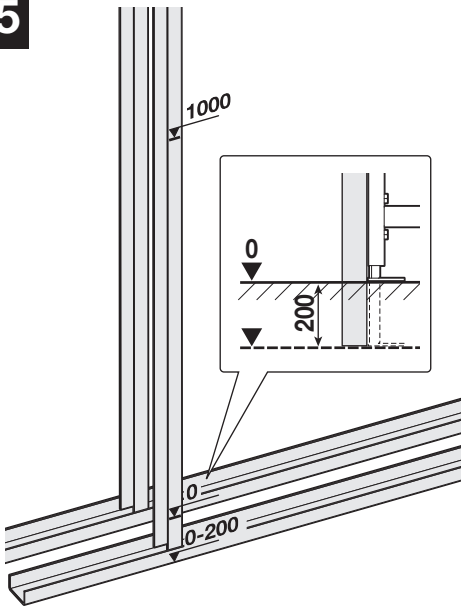

**Roca**

A890060020

A89006002E

 Ø 90 x1	 Ø 110 x1	 x1	 x1
 x1	 x4	 x4	
 x4	 x2	 x4	 x2
 x2			
 x1	 x1	 x1	 x1
 x2	 x2	 x4	 x4
 x2	 x2		

1

2

3

4

5

6

5

6

For installation depth > 95mm

For installation depth < 95mm

7

	<b>P</b>	<b>P</b> bar	MIN. 0,1		MAX. 10	5	
--	----------	-----------------	----------	--	---------	---	--