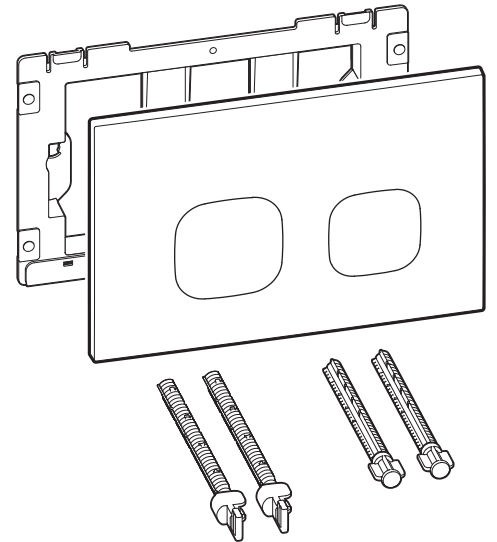

Roca

ACTIVE ONE PLATES