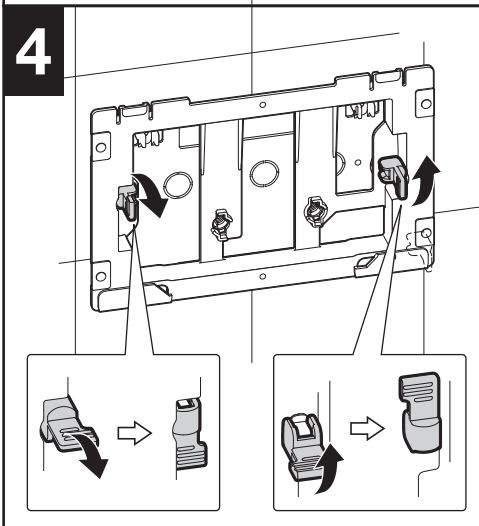

Roca

ACTIVE ONE PLATES