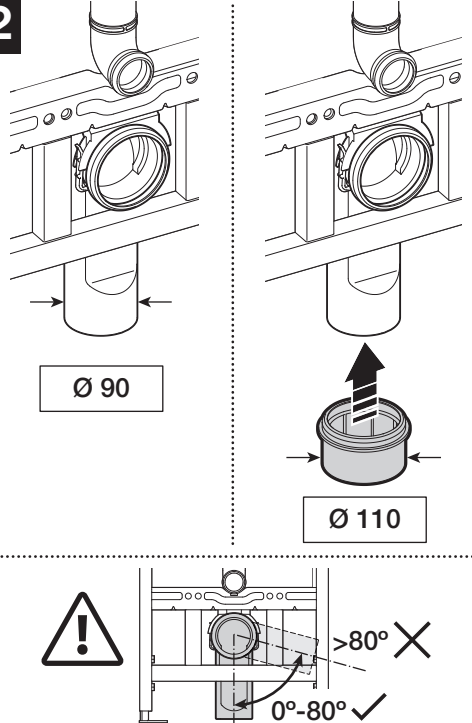

**Roca**

A890060020

A89006002E

 Ø 90 x1	 Ø 110 x1	 x1	 x1
 x1	 x4	 x4	
 x4	 x2	 x4	 x2
 x2			
 x1	 x1	 x1	 x1
 x2	 x2	 x4	 x4
 x2	 x2		

1

2

3

4

5

6

5

6

For installation depth > 95mm

For installation depth < 95mm

7

	<b>P</b>	<b>P</b> bar	MIN. 0,1		MAX. 10	5	
--	----------	-----------------	----------	--	---------	---	--