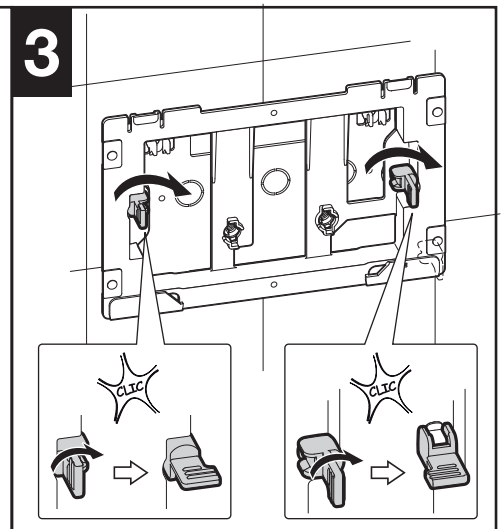

Roca

ACTIVE ONE PLATES