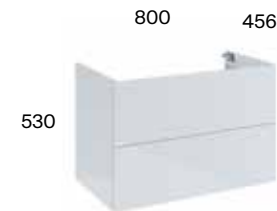

SZAFKI WISZĄCE 45 1D

SZAFKA 80 2S, KOMPLET UCHWYTÓW 80, KOMODA 40 CARGO, UCHWYT 40, BLAT MDF 120

SZAFKA 80 2S, KOMPLET UCHWYTÓW 80, KOMODA 40 CARGO, UCHWYT 40, BLAT MDF 120, SZAFKI WISZĄCE 45 1D

SZAFKA 60 2S, KOMPLET UCHWYTÓW 40, CERAMICZNA UMYWALKA 60, SŁUPKI 42 2D

SŁUPKI 42 2D

SZAFKA 80 2S, KOMPLET UCHWYTÓW 60, CERAMICZNA UMYWALKA 80

SZAFKA 60 2S (bez uchwytów)

MEBLE DO SAMODZIELNEGO MONTAŻU

kolor	indeks	kod ean
☰ black mat	528746	8 445662 021772 >
⊛ white hg	528757	8 445662 021789 >
☰ fume mat	528768	8 445662 021796 >
▨ hamilton ryfel	528783	8 445662 021802 >

SZAFKA 80 2S (bez uchwytów)

MEBLE DO SAMODZIELNEGO MONTAŻU

kolor	indeks	kod ean
☰ black mat	528779	8 445662 021826 >
⊛ white hg	528780	8 445662 021819 >
☰ fume mat	528781	8 445662 021833 >
▨ hamilton ryfel	528725	8 445662 021840 >