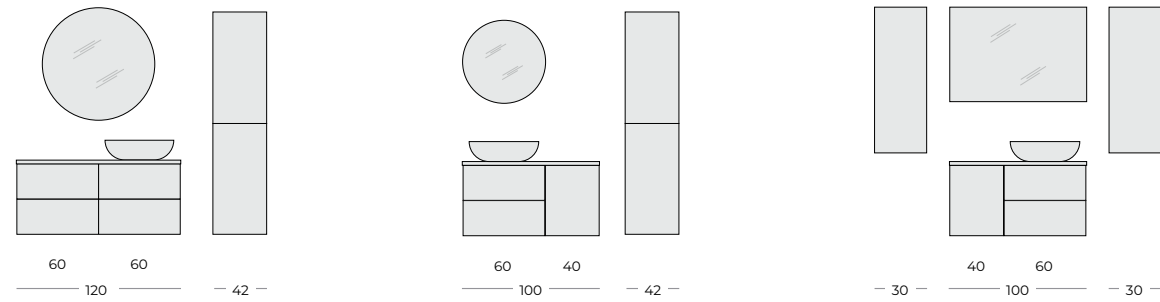

SZAFKI WISZĄCE 45 1D

SZAFKA 80 2S, KOMPLET UCHWYTÓW 80, KOMODA 40 CARGO, UCHWYT 40, BLAT MDF 120

SZAFKA 80 2S, KOMPLET UCHWYTÓW 80, KOMODA 40 CARGO, UCHWYT 40, BLAT MDF 120, SZAFKI WISZĄCE 45 1D

SZAFKA 60 2S, KOMPLET UCHWYTÓW 40, CERAMICZNA UMYWALKA 60, SŁUPKI 42 2D

SŁUPKI 42 2D

SZAFKA 80 2S, KOMPLET UCHWYTÓW 60, CERAMICZNA UMYWALKA 80

SZAFKA 60 2S (bez uchwytów)

MEBLE DO SAMODZIELNEGO MONTAŻU

kolor	indeks	kod ean
☰ black mat	528746	8 445662 021772 >
⊛ white hg	528757	8 445662 021789 >
☰ fume mat	528768	8 445662 021796 >
▨ hamilton ryfel	528783	8 445662 021802 >