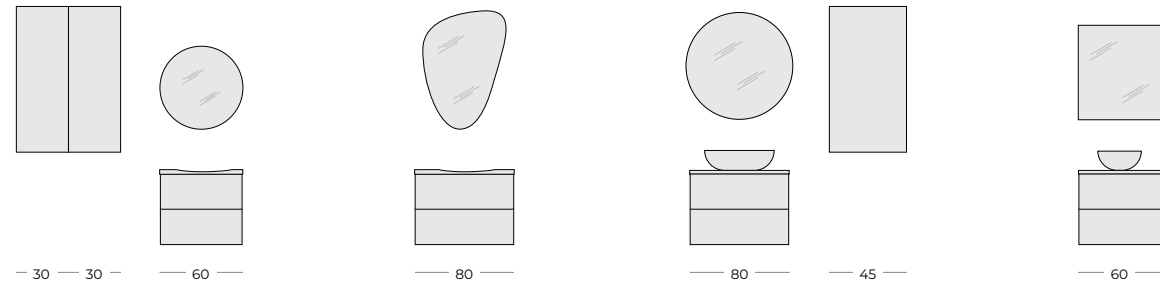

SZAFKI WISZĄCE 45 1D

SZAFKA 80 2S, KOMPLET UCHWYTÓW 80, KOMODA 40 CARGO, UCHWYT 40, BLAT MDF 120

SZAFKA 80 2S, KOMPLET UCHWYTÓW 80, KOMODA 40 CARGO, UCHWYT 40, BLAT MDF 120, SZAFKI WISZĄCE 45 1D

SZAFKA 60 2S, KOMPLET UCHWYTÓW 40, CERAMICZNA UMYWALKA 60, SŁUPKI 42 2D

SŁUPKI 42 2D

SZAFKA 80 2S, KOMPLET UCHWYTÓW 60, CERAMICZNA UMYWALKA 80

SZAFKA 60 2S (bez uchwytów)

MEBLE DO SAMODZIELNEGO MONTAŻU

kolor	indeks	kod ean
☰ black mat	528746	8 445662 021772 >
⊛ white hg	528757	8 445662 021789 >
☰ fume mat	528768	8 445662 021796 >
▨ hamilton ryfel	528783	8 445662 021802 >