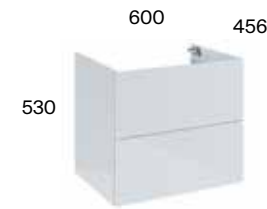

SZAFKI WISZĄCE 45 1D

SZAFKA 80 2S, KOMPLET UCHWYTÓW 80, KOMODA 40 CARGO, UCHWYT 40, BLAT MDF 120

SZAFKA 80 2S, KOMPLET UCHWYTÓW 80, KOMODA 40 CARGO, UCHWYT 40, BLAT MDF 120, SZAFKI WISZĄCE 45 1D

SZAFKA 60 2S, KOMPLET UCHWYTÓW 40, CERAMICZNA UMYWALKA 60, SŁUPKI 42 2D

SŁUPKI 42 2D

SZAFKA 80 2S, KOMPLET UCHWYTÓW 60, CERAMICZNA UMYWALKA 80

SZAFKA 60 2S (bez uchwytów)

MEBLE DO SAMODZIELNEGO MONTAŻU

kolor	indeks	kod ean
☰ black mat	528746	8 445662 021772 >
⊛ white hg	528757	8 445662 021789 >
☰ fume mat	528768	8 445662 021796 >
▨ hamilton ryfel	528783	8 445662 021802 >

SZAFKA 80 2S (bez uchwytów)

MEBLE DO SAMODZIELNEGO MONTAŻU

kolor	indeks	kod ean
☰ black mat	528779	8 445662 021826 >
⊛ white hg	528780	8 445662 021819 >
☰ fume mat	528781	8 445662 021833 >
▨ hamilton ryfel	528725	8 445662 021840 >