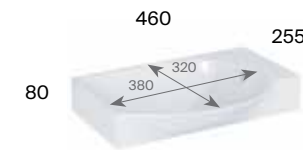

black mat

chrome

gold

rose gold

SZAFKA 45 1D, UCHWYT 5,2, CERAMICZNA UMYWALKA 45

SZAFKA 45 1D, UCHWYT 5,2, CERAMICZNA UMYWALKA 45

SZAFKA 45 1D (BEZ UCHWYTÓW)

MEBLE DO SAMODZIELNEGO MONTAŻU