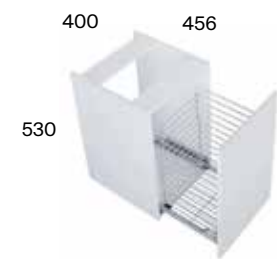

KOMODA CARGO 40 1S (bez uchwytów)

MEBLE ZMONTOWANE

kolor	indeks	kod ean
☰ black mat	528766	8 445662 022243 >
⊛ white hg	528767	8 445662 022236 >
☰ fume mat	528765	8 445662 022250 >
▨ hamilton ryfel	528770	8 445662 022267 >