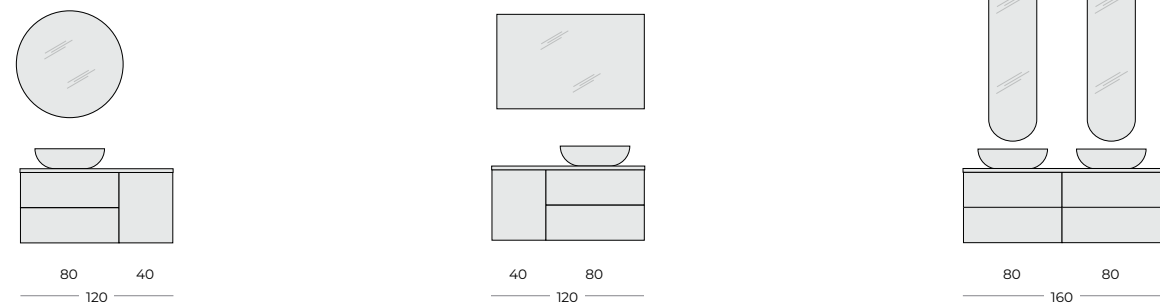

SZAFKI WISZĄCE 45 1D

SZAFKA 80 2S, KOMPLET UCHWYTÓW 80, KOMODA 40 CARGO, UCHWYT 40, BLAT MDF 120

SZAFKA 80 2S, KOMPLET UCHWYTÓW 80, KOMODA 40 CARGO, UCHWYT 40, BLAT MDF 120, SZAFKI WISZĄCE 45 1D

SZAFKA 60 2S, KOMPLET UCHWYTÓW 40, CERAMICZNA UMYWALKA 60, SŁUPKI 42 2D

SŁUPKI 42 2D

SZAFKA 80 2S, KOMPLET UCHWYTÓW 60, CERAMICZNA UMYWALKA 80

SZAFKA 60 2S (bez uchwytów)

MEBLE DO SAMODZIELNEGO MONTAŻU

kolor	indeks	kod ean
☰ black mat	528746	8 445662 021772 >
⊛ white hg	528757	8 445662 021789 >
☰ fume mat	528768	8 445662 021796 >
▨ hamilton ryfel	528783	8 445662 021802 >