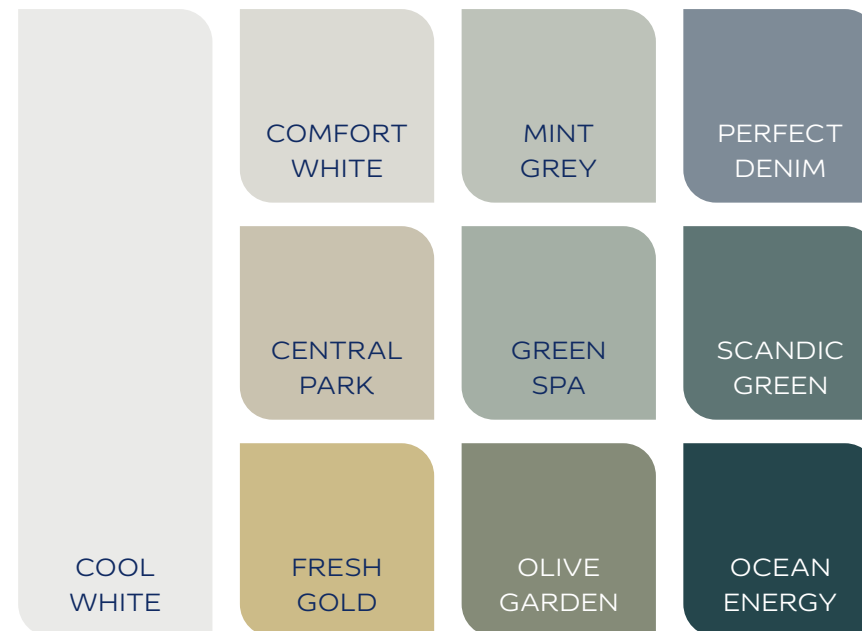

NEUTRAL COLOURS

Kolory ponadczasowe, pasujące do każdego wnętrza

FUTURE DESIGN

Kolory przyszłości wprowadzające naturę do wnętrza

ELEGANT CLASSICS

Kolory klasyczne nadające luksusowy charakter

TRENDY IDEAS

Kolory współczesne kreujące oryginalne aranżacje

AMBIANCE CERAMIC

JAK ŁĄCZYĆ KOLORY?

Dzięki unikalnej konstrukcji palety Dulux Ambiance Ceramic w prosty sposób możemy łączyć kolory, mając pewność, że będą do siebie pasowały.

Kolory możemy łączyć
w pionie

Kolory możemy łączyć
w poziomie

Albo wybrać
dowolne trzy

...i każde połączenie zapewni idealny efekt!