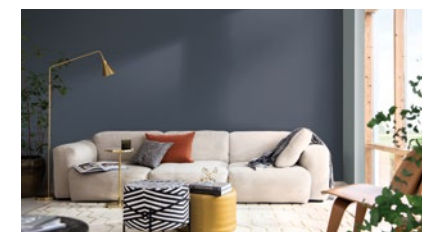

NEUTRAL COLOURS

Kolory ponadczasowe, pasujące do każdego wnętrza

FUTURE DESIGN

Kolory przyszłości wprowadzające naturę do wnętrza

ELEGANT CLASSICS

Kolory klasyczne nadające luksusowy charakter

TRENDY IDEAS

Kolory współczesne kreujące oryginalne aranżacje

AMBIANCE CERAMIC

JAK ŁĄCZYĆ KOLORY?

Dzięki unikalnej konstrukcji palety Dulux Ambiance Ceramic w prosty sposób możemy łączyć kolory, mając pewność, że będą do siebie pasowały.

Kolory możemy łączyć
w pionie

Kolory możemy łączyć
w poziomie

Albo wybrać
dowolne trzy

...i każde połączenie zapewni idealny efekt!