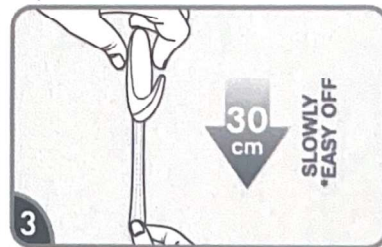

- GB Pull straight down 30 cm.
- PL Ciągnąć w dół, co najmniej 30 cm.
- LT Tempkite tiesiai žemyn 30 cm.
- LV Lēnām velciet līmvielu 30 cm taisni uz leju!
- EE Tõmba otse alla 30 cm.

GB Hooks can be reused with Command® Medium Clear refill strips. Failure to follow instructions carefully may cause damage. Save instructions or visit command.com CAUTION: ▲ Do not hang over beds, on windows, wallpaper or textured surfaces. Do not hang valuable or irreplaceable items or framed pictures. Use indoors 10°C - 40°C. Made in Mexico. 3M and Command are trademarks of 3M. 2015, 3M All rights reserved. PL Haczyki mogą być ponownie użyte ze średnimi przezroczystymi paskami wymiennymi Command®. Nie zastosowanie się do instrukcji może spowodować uszkodzenia powierzchni. Zachowaj instrukcję lub wejdź na stronę command.pl UWAGA: ▲ Nie wieszac nad łóżkami, na tapetach, oknach i nieregularnych powierzchniach. Nie używać do wieszania antyków i kosztownych przedmiotów czy obrazów. Używać w pomieszczeniach o temperaturze od 10°C do 40°C. Wyprodukowano w Meksyku. 3M i Command są znakami zastrzeżonymi przez 3M. 3M Poland Manufacturing Sp. Z o.o. ul Kwizdyńska 6, 51-416 Wrocław, Polska www.command.pl LT Kabliukus galima pakartotinai naudoti su Command™ vidutinio dydžio skaidriomis juostelėmis. Neatidus instrukcijų laikymasis gali padaryti žalos. Išsaugokite instrukcijas arba apsilankykite command.com. ĮSPĖJIMAS: ▲ Nėkabinkite virš lovos, ant langų, tapetų ar neįlygių paviršių. Nenaudokite vertingiems, nepakeičiamiems daiktams ar brangiems paveikslams kabinti. Naudokite vidaus patalpose, 10°C - 40°C temperatūroje. Pagaminta Meksikoje. 3M ir Command yra 3M prekiniai ženklai. Importuotojas: 3M Lietuva, UAB, A.Gostauro g. 40A, 03163 Vilnius. Tel. +370 5 216 0780 LV Āķi ir atkārtoti lietojami ar jaunu Command™ caurspīdīgo M izmēra līmvielas loksni, Lietošanas instrukciju neievērošanas dēļ var rasties virsmas bojājumi. Saglabājiet instrukciju vai apmeklējiet command.com BRIDINĀJUMS: ▲ Neizmantojot priekšmetu stiprināšanai virs guļvietām, pie logiem, tapetēm vai tekstūrātnām virsmām. Līmvielas darbības temperatūra lēkštempā no 10°C - 40°C. Ražots Meksikā. 3M un Command ir 3M reģistrētas preču zīmes. Importētājs: 3M Latvija SIA, K.Ulmaņa g. 5, Rīga LV1004, Tālr. +371 67066120. EE Konkse saab Command™ keskmiste läbipaistvate ribadega korduvalt kasutada. Kasutusjuhendi mittejärgimine võib kaasa tuua kahjusid. Säilita kasutusjuhend või vaata www.command.com HOIATUS: ▲ Mitte riputada voodi kohale, akendele, tapeedile või tekstuuriga pindadele. Mitte riputada väärtuslikke asendamatuid esemeid või raamiga pilte. Sisetingimustes 10°C kuni 40°C. Valmistatud