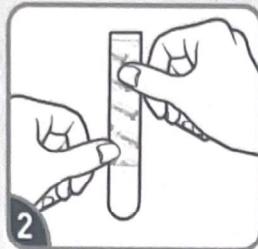

APPLY / ŁATWY MONTAŻ / PRIKLIJAVIMAS / PIELIMĖŠANA / PAIGALDAMINE

- GB Clean with alcohol.
- PL Wytrzeć powierzchnię alkoholem izopropylowym.
- LT Nuvalykite paviršių alkoholiu.
- LV Notīriet virsmu ar spirtu saturošu līdzekli.
- EE Puhasta pind alkoholiga.

- GB Remove black liner. Apply strip to wall.
- PL Usunąć czarny papier. Przykleić pasek do ściany.
- LT Nuimkite juodą apsauginę juostelę. Prispauskite prie sienos.
- LV Noņemiet līmvielas melno aizsargpapīru un pielīmējiet to pie sienas.
- EE Eemalda must tagariba. Suru konks ribale 30 sekundi.