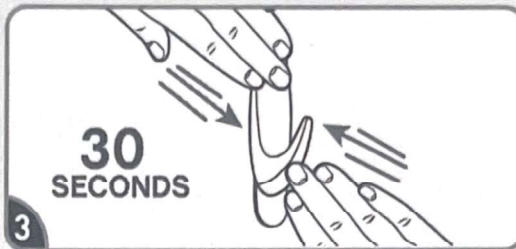

APPLY / ŁATWY MONTAŻ / PRIKLIJAVIMAS / PIELIMĖŠANA / PAIGALDAMINE

- GB Clean with alcohol.
- PL Wytrzeć powierzchnię alkoholem izopropylowym.
- LT Nuvalykite paviršių alkoholiu.
- LV Notīriet virsmu ar spirtu saturošu līdzekli.
- EE Puhasta pind alkoholiga.

- GB Remove black liner. Apply strip to wall.
- PL Usunąć czarny papier. Przykleić pasek do ściany.
- LT Nuimkite juodą apsauginę juostelę. Prispauskite prie sienos.
- LV Noņemiet līmvielas melno aizsargpapīru un pielīmējiet to pie sienas.
- EE Eemalda must tagariba. Suru konks ribale 30 sekundi.