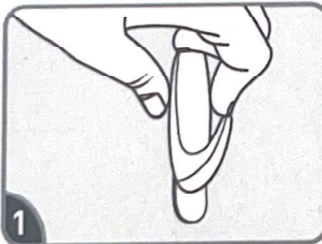

*EASY OFF / *ŁATWE USUNIĘCIE / *LENGVAS NUĒMIMAS / *VIEGLA NOŅĒMŠANA / *LIHTNE EEMALDADA

- GB Hold gently.
- PL Delikatnie przytrzymać haczyk.
- LT Švelniai prilaukiykite.
- LV Viegli pieturiet.
- EE Toeta õrnalt.