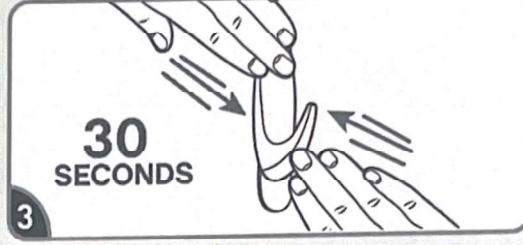

APPLY / ŁATWY MONTAŻ / PRIKLIJAVIMAS / PIELĪMĒŠANA / PAIGALDAMINE

- GB Clean with alcohol.
- PL Wytrzeć powierzchnię alkoholem izopropylowym.
- LT Nuvalykite paviršių alkoholiu.
- LV Notīriet virsmu ar spirtu saturošu līdzekli.
- EE Puhasta pind alkoholiga.

- GB Remove black liner. Apply strip to wall.
- PL Usunąć czarny papier. Przykleić pasek do ściany.
- LT Nuimkite juodą apsauginę juostelę. Prispauskite prie sienos.
- LV Noņemiet līmvielas melno aizsargpapīru un pielīmējiet to pie sienas.
- EE Eemalda must tagariba. Suru seinale.