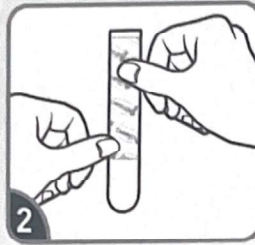

APPLY / ŁATWY MONTAŻ / PRIKLIJAVIMAS / PIELĪMĒŠANA / PAIGALDAMINE

- GB Clean with alcohol.
- PL Wytrzeć powierzchnię alkoholem izopropylowym.
- LT Nuvalykite paviršių alkoholiu.
- LV Notīriet virsmu ar spirtu saturošu līdzekli.
- EE Puhasta pind alkoholiga.

- GB Remove black liner. Apply strip to wall.
- PL Usunąć czarny papier. Przykleić pasek do ściany.
- LT Nuimkite juodą apsauginę juostelę. Prispauskite prie sienos.
- LV Noņemiet līmvielas melno aizsargpapīru un pielīmējiet to pie sienas.
- EE Eemalda must tagariba. Suru seinale.

- GB Remove blue liner. Press hook to strip for 30 seconds. Wait 1 hour.
- PL Usunąć niebieski papier. Przykleić haczyk do paska i dociskać przez 30 sek. Odczekać godzinę przed użyciem.
- LT Nuimkite mėlyną apsauginę juostelę. Prispauskite kabliuką prie juostelės 30 sekundžių. Palaukite 1 valandą.
- LV Noņemiet līmvielas zilo aizsargpapīru. Pielieciet pie tās āķi un 30 sekundes piespiediet. 1 stundu nogaidiet.
- EE Eemalda sinine tagariba. Suru konks ribale 30 sekundit. Oota 1h.