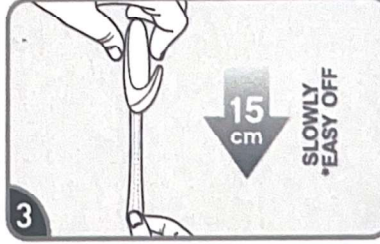

- GB Remove blue liner. Press hook to strip for 30 seconds. Wait 1 hour.
- PL Usunąć niebieski papier. Przykleić haczyk do paska i dociskać przez 30 sek. Odczekać godzinę przed użyciem.
- LT Nuimkite mėlyną apsauginę juostelę. Prispauskite kabliuką prie juostelės 30 sekundžių. Palaukite 1 valandą.
- LV Noņemiet līmvielas zilo aizsargpapīru. Pielieciet pie tās āķi un 30 sekundes piespiediet. 1 stundu nogaidiet.
- EE Eemalda sinine tagariba. Suru konks ribale 30 sekundit. Oota 1h.

- GB Never towards you!
- PL Nie ciągnąć paska do siebie!
- LT Netempkite nukreipus į save!
- LV Nekad neraujiet pret sevi!
- EE Ära tõmba riba enda poole.

- GB Pull straight down 15 cm.
- PL Ciągnąć w dół, co najmniej 15 cm.
- LT Tempkite tiesiai žemyn 15 cm.
- LV Lēnām velciet līmvielu 15 cm taisni uz leju!
- EE Tõmba otse alla 15 cm.