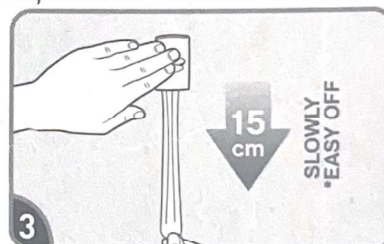

- 2
- GB Remove black liner. Apply strip to wall.
 - PL Usunąć czarny papier. Przykleić pasek do ściany.
 - LT Nuimkite juodą apsauginę juostelę. Prispauskite prie sienos.
 - LV Noņemiet līmvielas melno aizsargpapīru un pielīmējiet to pie sienas.
 - EE Eemalda must tagariba. Suru seinale.

- 30 SECONDS
- 3
- GB Remove blue liner. Press hook to strip for 30 seconds. Wait 1 hour.
 - PL Usunąć niebieski papier. Przykleić haczyk do paska i dociskać przez 30 sek. Odczekać godzinę przed użyciem.
 - LT Nuimkite mėlyną apsauginę juostelę. Prispauskite kabliuką prie juostelės 30 sekundžių. Palaukite 1 valandą.
 - LV Noņemiet līmvielas zilo aizsargpapīru. Pielieciet pie tās āķi un 30 sekundes piespiediet. 1 stundu nogaidiet.
 - EE Eemalda sinine tagariba. Suru konks ribale 30 sekundit. Oota 1h.

- 2
- GB Never towards you!
 - PL Nie ciągnąć paska do siebie!
 - LT Netempkite nukreipus į save!
 - LV Nekad neraujiet pret sevi!
 - EE Ära tõmba riba enda poole.

- 3
- GB Pull straight down 15 cm.
 - PL Ciągnać w dół, co najmniej 15 cm.
 - LT Tempkite tiesiai žemyn 15 cm.
 - LV Lēnām velciet līmvielu 15 cm taisni uz leju!
 - EE Tõmba otse alla 15 cm.