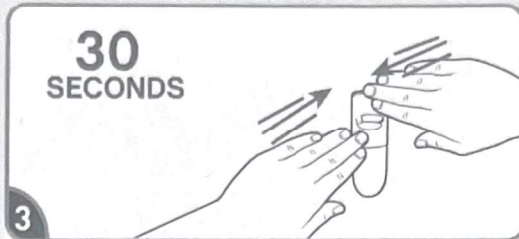

104084902

APPLY / ŁATWY MONTAŻ / PRIKLIJAVIMAS / PIELĪMĒŠANA / PAIGALDAMINE

- 1
- GB Clean with alcohol.
 - PL Wytrzeć powierzchnię alkoholem izopropylowym.
 - LT Nuvalykite paviršių alkoholiu.
 - LV Notīriet virsmu ar spirtu saturošu līdzekli.
 - EE Puhasta pind alkoholiga.

- 2
- GB Remove black liner. Apply strip to wall.
 - PL Usunąć czarny papier. Przykleić pasek do ściany.
 - LT Nuimkite juodą apsauginę juostelę. Prispauskite prie sienos.
 - LV Noņemiet līmvielas melno aizsargpapīru un pielīmējiet to pie sienas.
 - EE Eemalda must tagariba. Suru seinale.