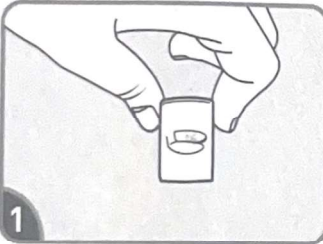

*EASY OFF / *ŁATWE USUNIĘCIE / *LENGVAS NUĒMIMAS / *VIEGLA NOŅEMŠANA / *LIHTNE EEMALDADA

1. 1
2. GB Hold gently.
   - PL Delikatnie przytrzymać haczyk.
   - LT Švelniai prilaikykite.
   - LV Viegli pieturiet.
   - EE Toeta õrnalt.