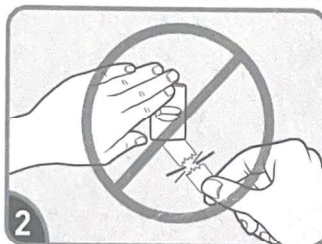

1. 2
2. GB Never towards you!
   - PL Nie ciągnąć paska do siebie!
   - LT Netempkite nukreipus į save!
   - LV Nekad neraujiet pret sevi!
   - EE Ära tõmba riba enda poole.