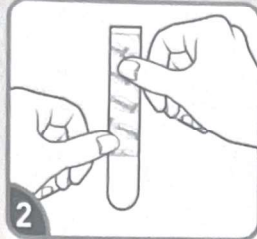

104084902

APPLY / ŁATWY MONTAŻ / PRIKLIJAVIMAS / PIELĪMĒŠANA / PAIGALDAMINE

- 1
- GB Clean with alcohol.
 - PL Wytrzeć powierzchnię alkoholem izopropylowym.
 - LT Nuvalykite paviršių alkoholiu.
 - LV Notīriet virsmu ar spirtu saturošu līdzekli.
 - EE Puhasta pind alkoholiga.

- 2
- GB Remove black liner. Apply strip to wall.
 - PL Usunąć czarny papier. Przykleić pasek do ściany.
 - LT Nuimkite juodą apsauginę juostelę. Prispauskite prie sienos.
 - LV Noņemiet līmvielas melno aizsargpapīru un pielīmējiet to pie sienas.
 - EE Eemalda must tagariba. Suru seinale.