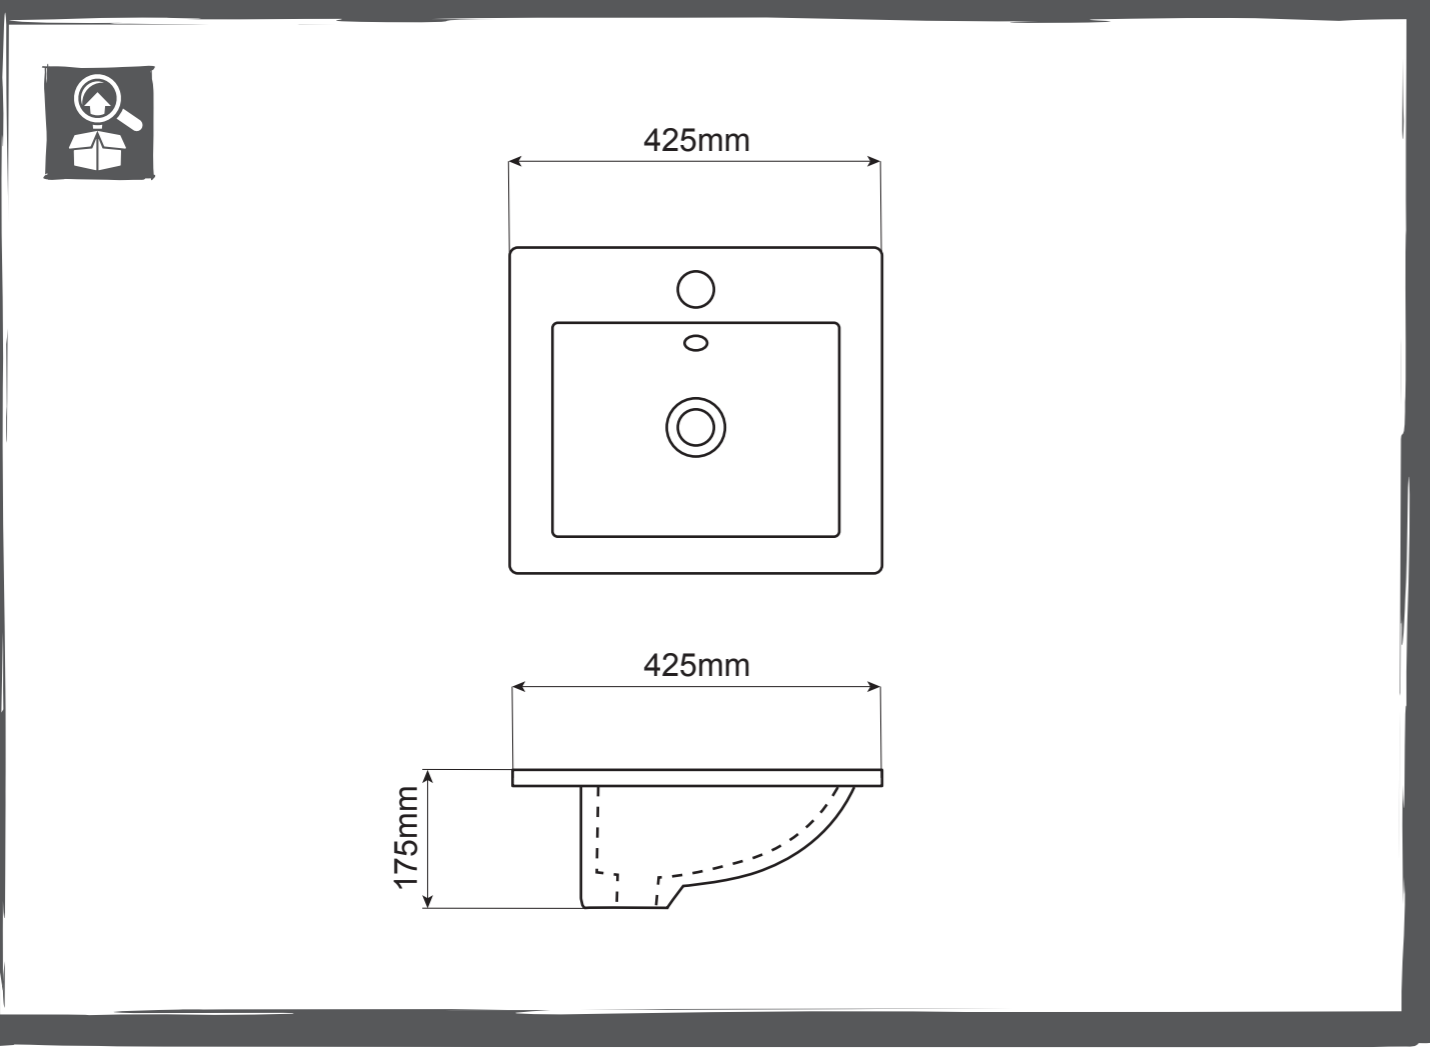

EN IMPORTANT - Please read carefully the separate safety guide before use.

FR IMPORTANT - Lire attentivement le guide de sécurité séparé avant utilisation.

PL WAŻNE - Przed użyciem proszę dokładnie zapoznać się z instrukcją bezpieczeństwa.

DE WICHTIG - Bitte lesen sie die separaten sicherheitsanweisungen vor gebrauch.

RUS ВАЖНО - Пожалуйста, внимательно прочитайте отдельное руководство по технике безопасности перед использованием.

RO IMPORTANT - Vă rugăm să citiți cu atenție ghidul de siguranță separat înainte de utilizare.

ES IMPORTANTE - Lea atentamente la guía de seguridad separado antes de utilizar.

PT IMPORTANTE - Leia atentamente o guia de segurança separado antes de usar.

TR ÖNEMLI - Kullanmadan önce emniyet kurallarını lütfen dikkatle okuyun.

- **EN** Installation
- **DE** Installation
- **ES** Instalación
- **FR** Installation
- **RUS** Установка
- **PT** Instalação
- **PL** Instalacja
- **RO** Instalare
- **TR** Montaj

- **EN** Acid free silicone
- **FR** Silicone sans acide
- **PL** Silikon neutralny
- **DE** Säurefreies Silikon
- **RUS** нейтральный силикон
- **RO** Silicon fără acid
- **ES** Silicona neutra
- **PT** Silicone neutro
- **TR** Asitsiz silikon