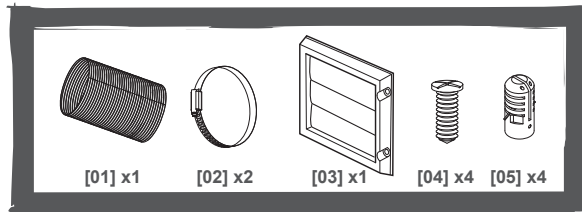

Vent Pack for Ducted Option 125mm 3663602843146 / 150mm 3663602843153

1. **FR** Pack d'aération pour option de conduit
   125mm 3663602843146 / 150mm 3663602843153
2. **DE** Belüftungspaket für Option mit Rohr
   125mm 3663602843146 / 150mm 3663602843153
3. **RO** Pachet evacuare pentru opțiunea cu conducte
   125mm 3663602843146 / 150mm 3663602843153
4. **PT** Kit de respiradouro para a opção entubada
   125mm 3663602843146 / 150mm 3663602843153

1. **PL** Zestaw wentylacyjny dla opcji z kanałem wyprowadzającym
   125mm 3663602843146 / 150mm 3663602843153
2. **RUS** Вентиляционный комплект для варианта с воздуховодом
   125mm 3663602843146 / 150mm 3663602843153
3. **ES** Kit de ventilación para la opción canalizada
   125mm 3663602843146 / 150mm 3663602843153
4. **TR** Kanallı Seçenek için Havalandırma Paketi
   125mm 3663602843146 / 150mm 3663602843153

1. **EN** Wall mounted
   FR Montage mural
   PL Produkt mocowany do ściany
   RO Für Wandinstallation
   RUS Настенный
   ES Cu montare pe perete
   PT Montaje en pared
   TR Montado na parede
   TR Duvara monte