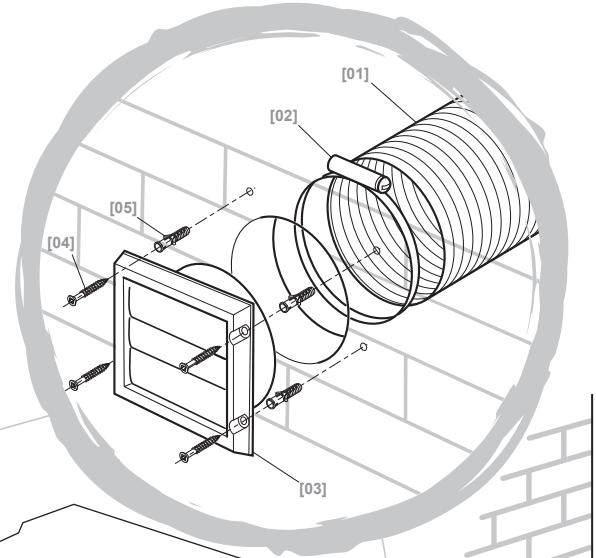

1. **EN** Island type
   FR Hotte type îlot
   PL Okap wyspowy
   RO Inseltyp
   RUS Потолочный
   ES Tip insulă
   PT Tipo isla
   TR Tipo ilha
   TR Ada tipi