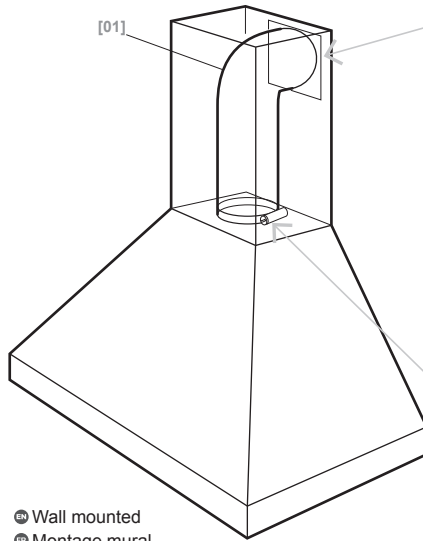

Vent Pack for Ducted Option 125mm 3663602843146 / 150mm 3663602843153

1. **FR** Pack d'aération pour option de conduit
   125mm 3663602843146 / 150mm 3663602843153
2. **DE** Belüftungspaket für Option mit Rohr
   125mm 3663602843146 / 150mm 3663602843153
3. **RO** Pachet evacuare pentru opțiunea cu conducte
   125mm 3663602843146 / 150mm 3663602843153
4. **PT** Kit de respiradouro para a opção entubada
   125mm 3663602843146 / 150mm 3663602843153

1. **PL** Zestaw wentylacyjny dla opcji z kanałem wyprowadzającym
   125mm 3663602843146 / 150mm 3663602843153
2. **RUS** Вентиляционный комплект для варианта с воздуховодом
   125mm 3663602843146 / 150mm 3663602843153
3. **ES** Kit de ventilación para la opción canalizada
   125mm 3663602843146 / 150mm 3663602843153
4. **TR** Kanallı Seçenek için Havalandırma Paketi
   125mm 3663602843146 / 150mm 3663602843153

1. **EN** Wall mounted
   FR Montage mural
   PL Produkt mocowany do ściany
   RO Für Wandinstallation
   RUS Настенный
   ES Cu montare pe perete
   PT Montaje en pared
   TR Montado na parede
   TR Duvara monte