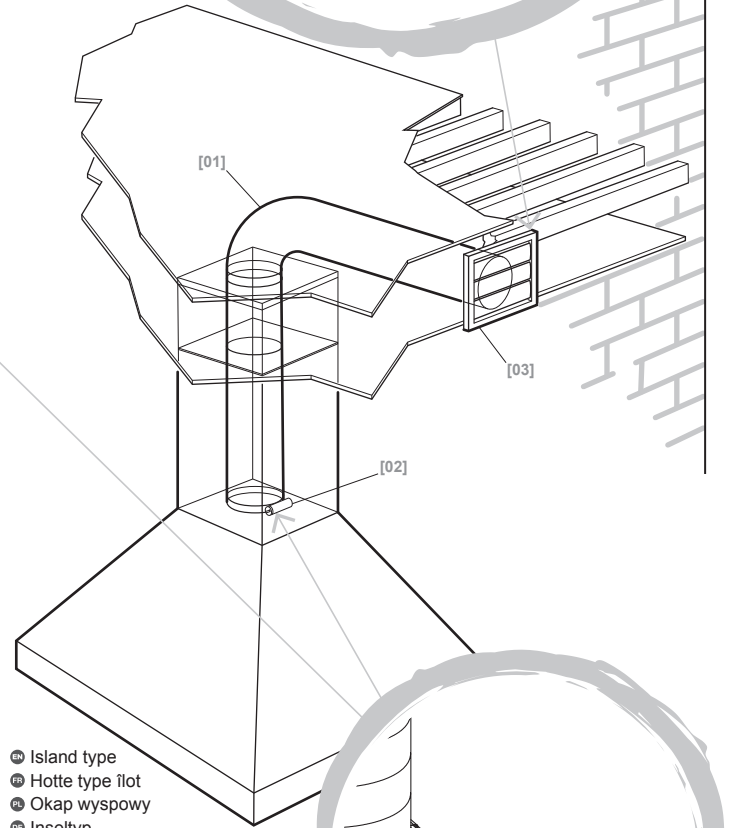

Vent Pack for Ducted Option 125mm 3663602843146 / 150mm 3663602843153

- FR** Pack d'aération pour option de conduit
125mm 3663602843146 / 150mm 3663602843153
- DE** Belüftungspaket für Option mit Rohr
125mm 3663602843146 / 150mm 3663602843153
- RO** Pachet evacuare pentru opțiunea cu conducte
125mm 3663602843146 / 150mm 3663602843153
- PT** Kit de respiradouro para a opção entubada
125mm 3663602843146 / 150mm 3663602843153

- EN** Wall mounted
FR Montage mural
PL Produkt mocowany do ściany
RO Für Wandinstallation
RUS Настенный
ES Cu montare pe perete
PT Montaje en pared
TR Montado na parede
TR Duvara monte

- EN** Island type
FR Hotte type îlot
PL Okap wyspowy
RO Inseltyp
RUS Потолочный
ES Tip insulă
PT Tipo isla
TR Tipo ilha
TR Ada tipi