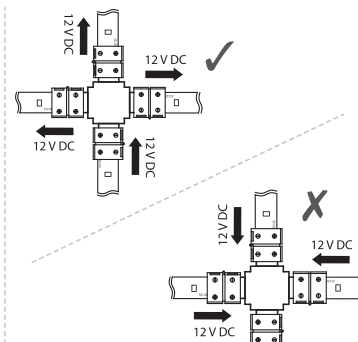

EAN: 3663602762218

A2