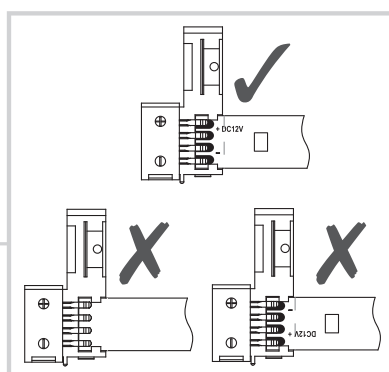

EAN: 3663602762218

A2