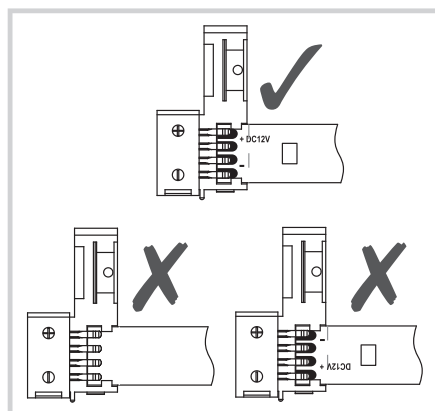

EN Interconnection

DE Zusammenschaltung

ES Interconexión

FR Interconnexion

RUS Объединение

PT Interligação

PL Połączenie elementów

RO Interconectare

TR Ara bağlantı

EAN: 3663602762201

A1

EAN: 3663602762225

A3

EAN: 3663602762218

A2

Manufacturer • Fabricant • Producent
Producător • Fabricante:

UK Manufacturer:

Kingfisher International Products Limited,
3 Sheldon Square, London, W2 6PX,
United Kingdom

EU Manufacturer:

Kingfisher International Products B.V.
Rapenburgerstraat 175E
1011 VM Amsterdam
The Netherlands

www.kingfisher.com/products

EN

www.diy.com
www.screwfix.com
www.screwfix.ie

To view instruction manuals online,
visit www.kingfisher.com/products

FR

www.castorama.fr
www.bricodepot.fr

Pour consulter les manuels d'instructions
en ligne, rendez-vous sur le site
www.kingfisher.com/products

PL

www.castorama.pl

Aby zapoznać się z instrukcją obsługi online,
odwiedź stronę www.kingfisher.com/products

RO

www.bricodepot.ro

Pentru a consulta manualele de instrucțiuni online,
vizitați www.kingfisher.com/products

ES

www.bricodepot.es

Para consultar los manuales de instrucciones
en línea, visite www.kingfisher.com/products

PT

www.bricodepot.pt

Para consultar manuais de instruções online,
visite www.kingfisher.com/products

TR

İthalatçı Firma:

KOÇTAŞ YAPI MARKETLERİ TİC. A.Ş.
Taşdelen Mah. Sırrı Çelik Bulvarı No:5
34788 Taşdelen/Çekmeköy/İSTANBUL
Tel: +90 216 4300300
Faks: +90 216 4844313
www.koctas.com.tr

Kullanım kılavuzuna internet üzerinden ulaşmak için
www.kingfisher.com/products adresini ziyaret edin

Yetkili servis istasyonları ve yedek parça temini için aşağıda
yer alan Koçtaş Müşteri Hattı ve Koçtaş Genel Müdürlük irtibat
bilgilerinden faydalanınız.