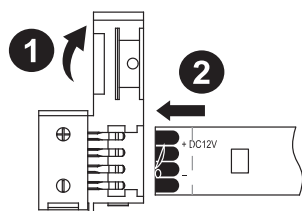

EN Interconnection

DE Zusammenschaltung

ES Interconexión

FR Interconnexion

RUS Объединение

PT Interligação

PL Połączenie elementów

RO Interconectare

TR Ara bağlantı

EAN: 3663602762201

A1

EAN: 3663602762225

A3

EAN: 3663602762218

A2

Manufacturer • Fabricant • Producent
Producător • Fabricante:

UK Manufacturer:

Kingfisher International Products Limited,
3 Sheldon Square, London, W2 6PX,
United Kingdom

EU Manufacturer:

Kingfisher International Products B.V.
Rapenburgerstraat 175E
1011 VM Amsterdam
The Netherlands

www.kingfisher.com/products

EN

www.diy.com
www.screwfix.com
www.screwfix.ie

To view instruction manuals online,
visit www.kingfisher.com/products

FR

www.castorama.fr
www.bricodepot.fr

Pour consulter les manuels d'instructions
en ligne, rendez-vous sur le site
www.kingfisher.com/products

PL

www.castorama.pl

Aby zapoznać się z instrukcją obsługi online,
odwiedź stronę www.kingfisher.com/products

RO

www.bricodepot.ro

Pentru a consulta manualele de instrucțiuni online,
vizitați www.kingfisher.com/products

ES

www.bricodepot.es

Para consultar los manuales de instrucciones
en línea, visite www.kingfisher.com/products

PT

www.bricodepot.pt

Para consultar manuais de instruções online,
visite www.kingfisher.com/products

TR

İthalatçı Firma:

KOÇTAŞ YAPI MARKETLERİ TİC. A.Ş.
Taşdelen Mah. Sırrı Çelik Bulvarı No:5
34788 Taşdelen/Çekmeköy/İSTANBUL
Tel: +90 216 4300300
Faks: +90 216 4844313
www.koctas.com.tr

Kullanım kılavuzuna internet üzerinden ulaşmak için
www.kingfisher.com/products adresini ziyaret edin

Yetkili servis istasyonları ve yedek parça temini için aşağıda
yer alan Koçtaş Müşteri Hattı ve Koçtaş Genel Müdürlük irtibat
bilgilerinden faydalanınız.