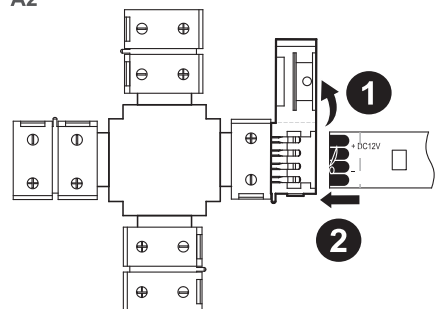

EAN: 3663602762218

A2