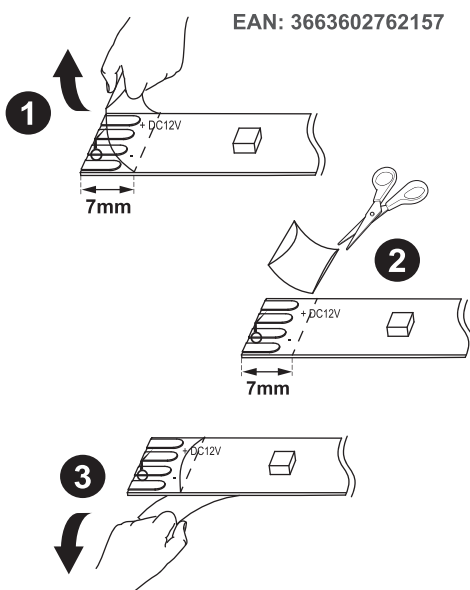

colours

EAN: 3663602762201 / 3663602762218 / 3663602762225

A1 / A2 / A3

Driggs

V31122_3663602762225_MAND1_2223

- | | | |
|-------------------------|-------------------|--------------------|
| EN Cutting strip | FR Découpage | PL Taśma do cięcia |
| DE Streifen zuschneiden | RUS Обрезка ленты | RO Tăierea benzii |
| ES Tira de corte | PT Cortar a tira | TR Şeridi kesme |