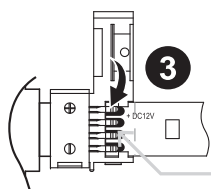

EAN: 3663602762218

A2