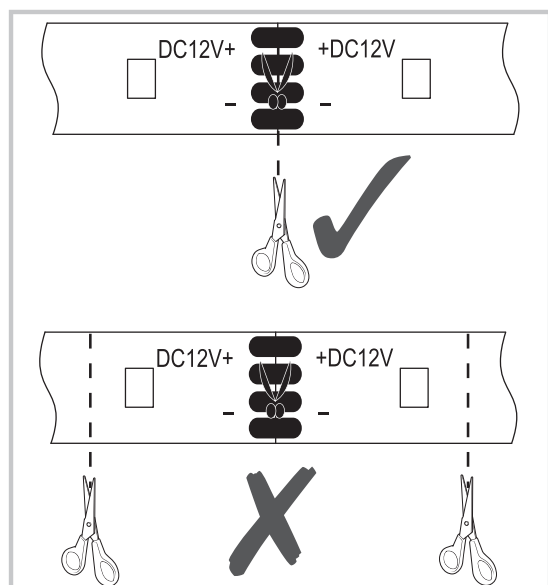

colours

EAN: 3663602762201 / 3663602762218 / 3663602762225

A1 / A2 / A3

Driggs

V31122_3663602762225_MAND1_2223

- | | | |
|-------------------------|-------------------|--------------------|
| EN Cutting strip | FR Découpage | PL Taśma do cięcia |
| DE Streifen zuschneiden | RUS Обрезка ленты | RO Tăierea benzii |
| ES Tira de corte | PT Cortar a tira | TR Şeridi kesme |