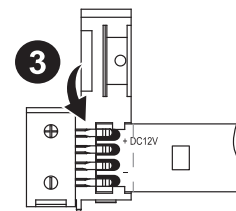

EN Interconnection

DE Zusammenschaltung

ES Interconexión

FR Interconnexion

RUS Объединение

PT Interligação

PL Połączenie elementów

RO Interconectare

TR Ara bağlantı

EAN: 3663602762201

A1

EAN: 3663602762225

A3

EAN: 3663602762218

A2

Manufacturer • Fabricant • Producent
Producător • Fabricante:

UK Manufacturer:

Kingfisher International Products Limited,
3 Sheldon Square, London, W2 6PX,
United Kingdom

EU Manufacturer:

Kingfisher International Products B.V.
Rapenburgerstraat 175E
1011 VM Amsterdam
The Netherlands

www.kingfisher.com/products

EN

www.diy.com
www.screwfix.com
www.screwfix.ie

To view instruction manuals online,
visit www.kingfisher.com/products

FR

www.castorama.fr
www.bricodepot.fr

Pour consulter les manuels d'instructions
en ligne, rendez-vous sur le site
www.kingfisher.com/products

PL

www.castorama.pl

Aby zapoznać się z instrukcją obsługi online,
odwiedź stronę www.kingfisher.com/products

RO

www.bricodepot.ro

Pentru a consulta manualele de instrucțiuni online,
vizitați www.kingfisher.com/products

ES

www.bricodepot.es

Para consultar los manuales de instrucciones
en línea, visite www.kingfisher.com/products

PT

www.bricodepot.pt

Para consultar manuais de instruções online,
visite www.kingfisher.com/products

TR

İthalatçı Firma:

KOÇTAŞ YAPI MARKETLERİ TİC. A.Ş.
Taşdelen Mah. Sırrı Çelik Bulvarı No:5
34788 Taşdelen/Çekmeköy/İSTANBUL
Tel: +90 216 4300300
Faks: +90 216 4844313
www.koctas.com.tr

Kullanım kılavuzuna internet üzerinden ulaşmak için
www.kingfisher.com/products adresini ziyaret edin

Yetkili servis istasyonları ve yedek parça temini için aşağıda
yer alan Koçtaş Müşteri Hattı ve Koçtaş Genel Müdürlük irtibat
bilgilerinden faydalanınız.